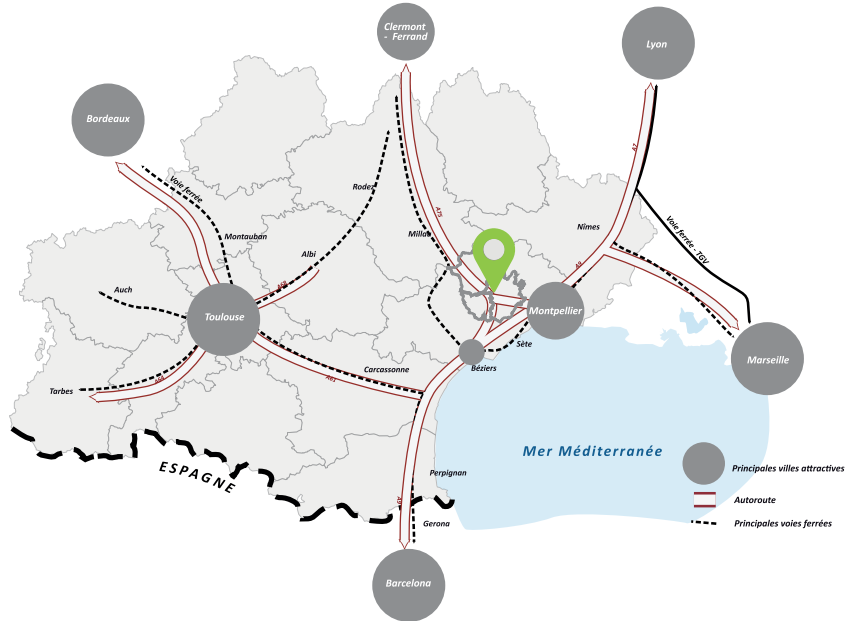

1 rue du Moulin à huile - Eco parc Coeur d'Hérault - La Garrigue - 34725 Saint André de Sangonis
04 99 91 46 36 - novelid@coeur-herault.fr - www.coeur-herault.fr

membre de RESO IP+ Incubateurs et Pépinière et de RESO Innovation