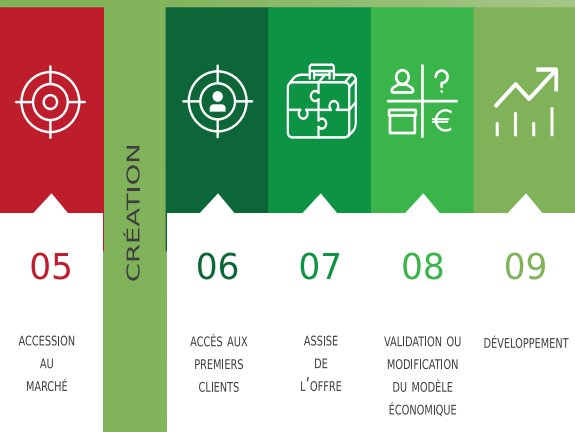

Comment ?

- Entretien
- Dossier de candidature
- Audition en comité de sélection

1 la pré-incubation et les étapes à valider avant l'accompagnement

- Pré-incubation de 4 mois
- Existence d'un marché porteur
- Modèle économique et rentabilité potentielle
- Identification des contraintes techniques, juridiques, réglementaires et capacité à les lever
- Capacité à lever les financements nécessaires au projet

01

FORMALISATION
DU
PROJET

02

VALIDATION
DE LA PREUVE
DU CONCEPT

03

PROTECTION
DE
L'INNOVATION

04

TEST
DU
MARCHÉ

FINAN

2 l'accompagnement ante ou post création

- 24 mois avant la création
- 5 ans après la création

ANCEMENT DU PROJET ET  POURSUITE DES INNOVATIONS

3 l'offre d'accompagnement

- **Accompagnement individuel et personnalisé**
- **Ateliers et formations actions**
- **Accès à une offre de location immobilière à tarifs progressifs**
- **Accès aux services du Tiers-lieu Novel.id**
- **Accès aux réseaux de financement et de la création d'entreprise de la Région**